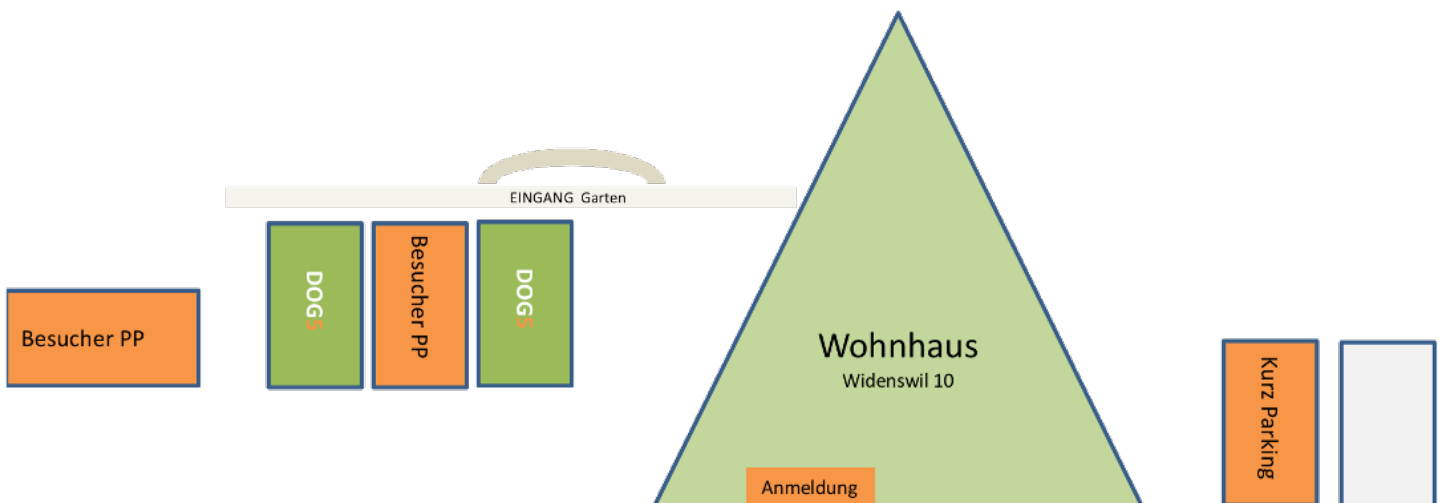

Anfahrt

Widenswil 10 | 8606 Bubikon

von links (Wolfhausen) | von rechts (Autobahnausfahrt Rütli)

Parkplatz

Es stehen links neben dem Haus 2 Besucher Parkplätze zur Verfügung.
Bitte benutzen Sie ausschliesslich diese! (sind gekennzeichnet)
Sollten diese besetzt sein, können Sie kurz rechts neben dem Haus parkieren.

Hinweis

Bitte lassen Sie Ihren Hund einen Moment im Auto – melden Sie sich erst bei mir an
(klingeln Sie an der Haustür) und übergeben mir Ihren Hund am Auto.