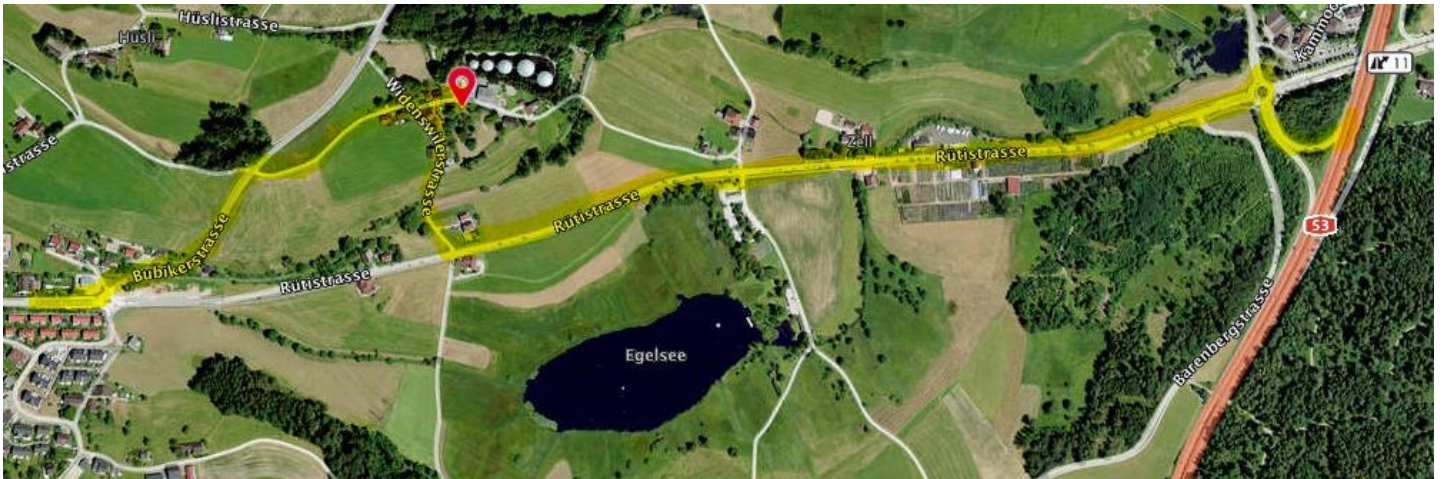

Anfahrt

Widenswil 10 | 8606 Bubikon

von links (Wolfhausen) | von rechts (Autobahnausfahrt Rütli)

Parkplatz

Es stehen links neben dem Haus 2 Besucher Parkplätze zur Verfügung.
Bitte benutzen Sie ausschliesslich diese! (sind gekennzeichnet)
Sollten diese besetzt sein, können Sie kurz rechts neben dem Haus parkieren.